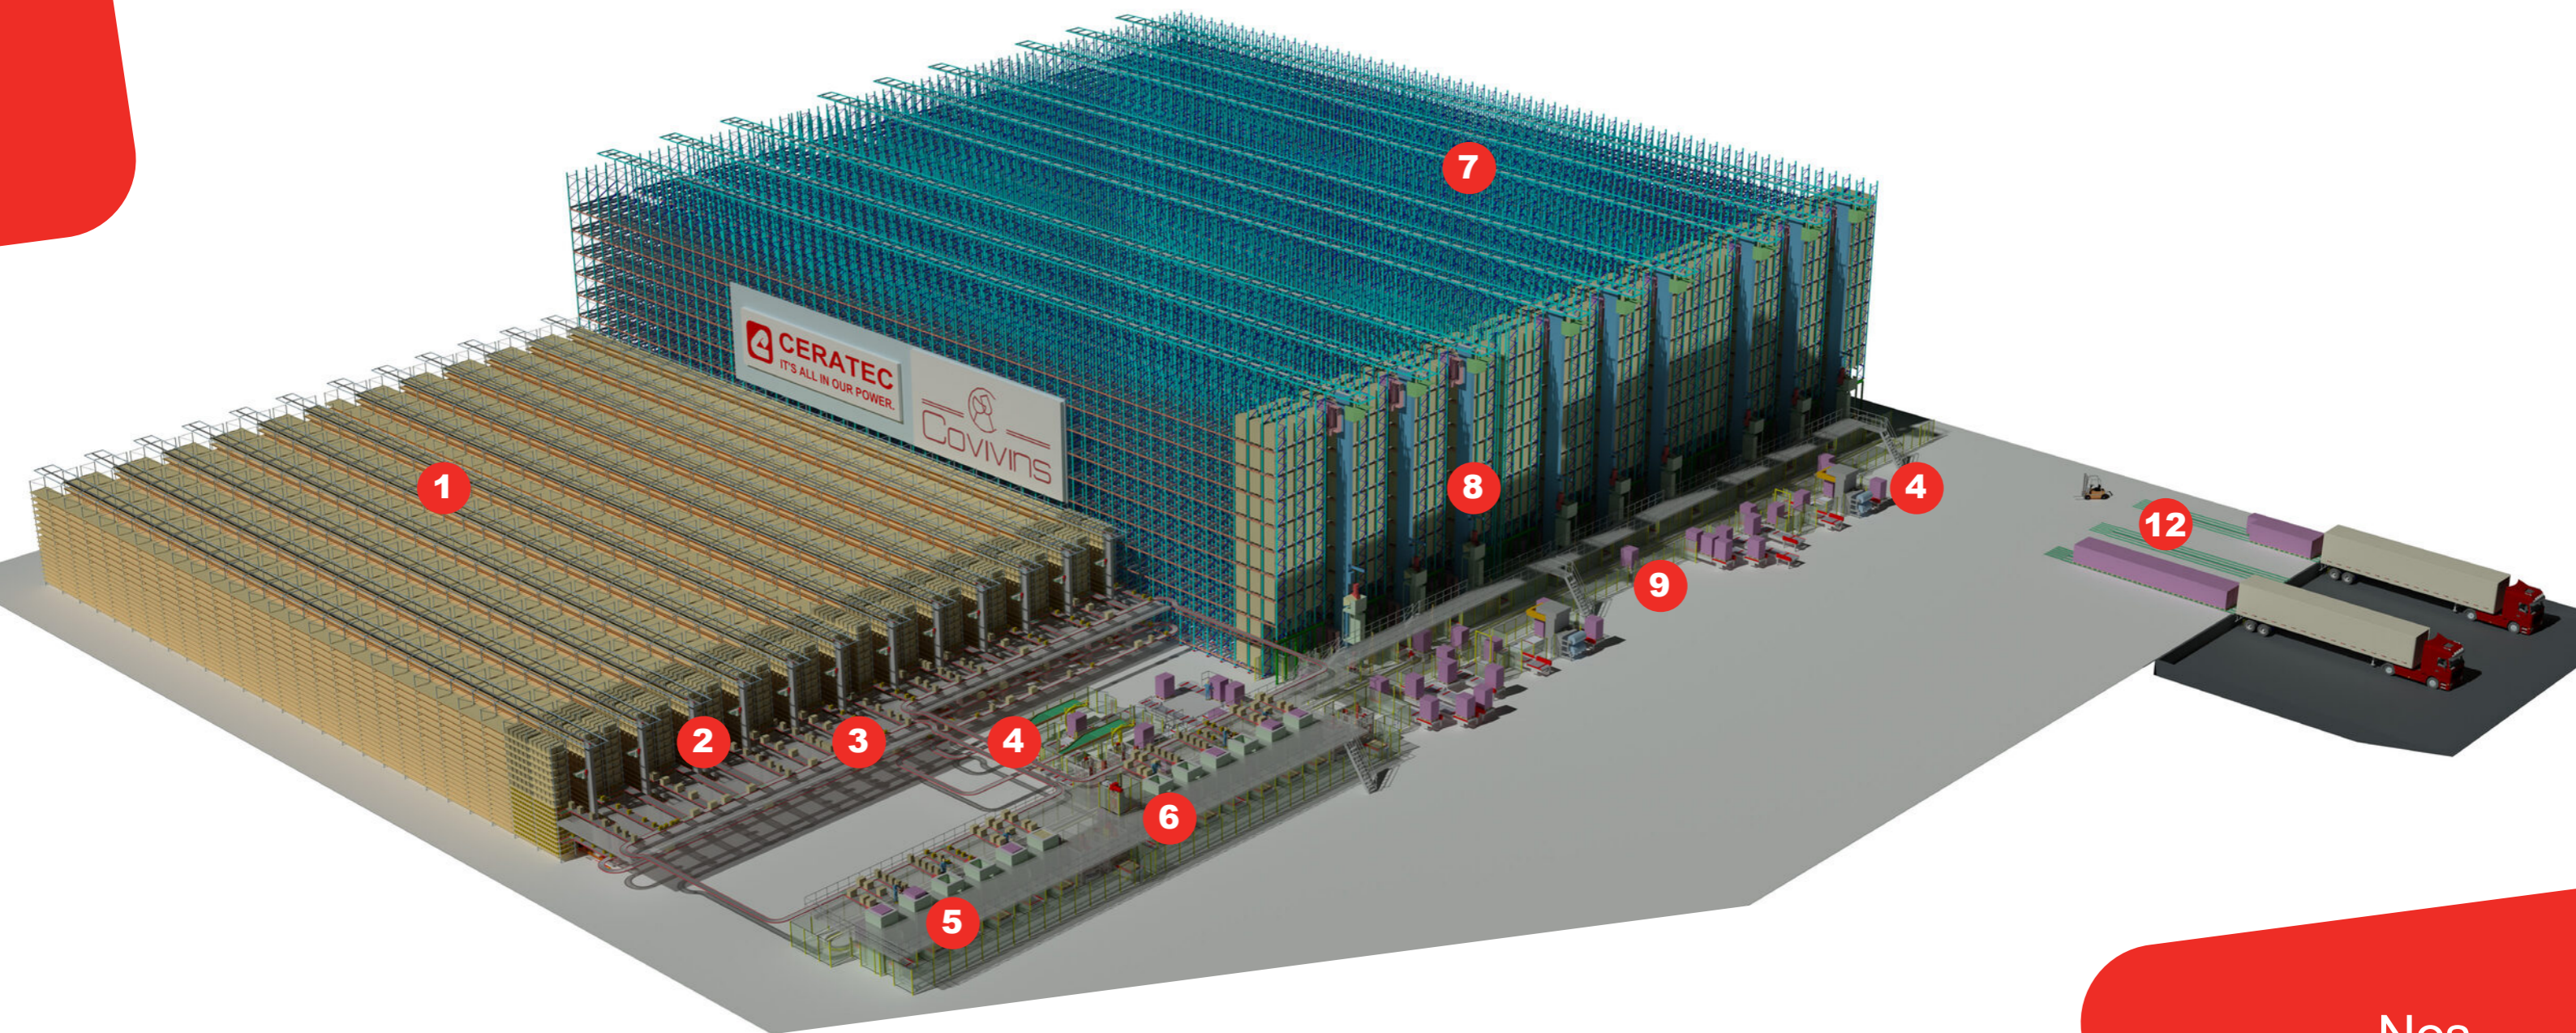

# Nos solutions au sein de l'intra logistique

## Optimisation de l'ensemble de votre chaîne d'approvisionnement.

Grâce à l'intégration, la combinaison et l'automatisation de concepts standard, Ceratec optimise l'entrée des marchandises à l'entrepôt, des zones de production et de l'assemblage final à la préparation et l'expédition des commandes.

1. Entrepôt miniloads
2. Miniloads
3. Convoyeurs à boîtes/cartons
4. Solutions fin de ligne: robot d'étiquetage, palettiseur, housseuse, ...
5. Picking station
6. Elévateur palettes
7. Entrepôt de grande hauteur

8. Transstockeurs (AS/RS)
9. Shuttle loop
10. Convoyeurs à palettes
11. Magasin shuttles 2D
12. Dé/chargement automatique remorques (ATL/ATU)

\* Véhicules autonomes