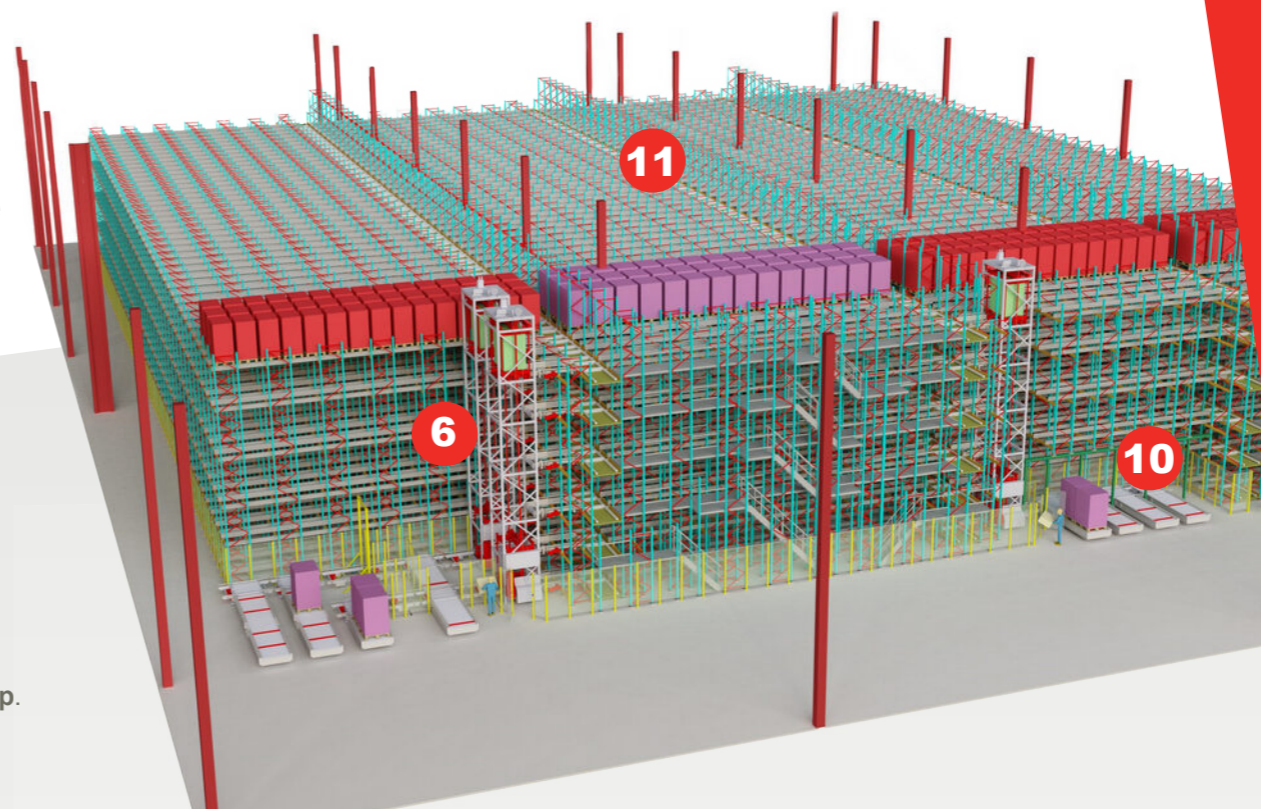

## Optimisation de l'ensemble de votre chaîne d'approvisionnement.

Grâce à l'intégration, la combinaison et l'automatisation de concepts standard, Ceratec optimise l'entrée des marchandises à l'entrepôt, des zones de production et de l'assemblage final à la préparation et l'expédition des commandes.

1. Entrepôt miniloads
2. Miniloads
3. Convoyeurs à boîtes/cartons
4. Solutions fin de ligne: robot d'étiquetage, palettiseur, housseuse, ...
5. Picking station
6. Elévateur palettes
7. Entrepôt de grande hauteur

8. Transstockeurs (AS/RS)
9. Shuttle loop
10. Convoyeurs à palettes
11. Magasin shuttles 2D
12. Dé/chargement automatique remorques (ATL/ATU)

\* Véhicules autonomes