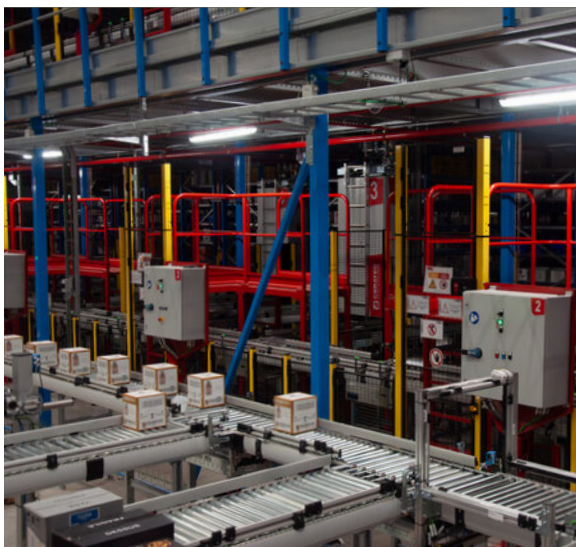

## Optimisation de l'ensemble de votre chaîne d'approvisionnement.

Grâce à l'intégration, la combinaison et l'automatisation de concepts standard, Ceratec optimise l'entrée des marchandises à l'entrepôt, des zones de production et de l'assemblage final à la préparation et l'expédition des commandes.

1. Entrepôt miniloads
2. Miniloads
3. Convoyeurs à boîtes/cartons
4. Solutions fin de ligne: robot d'étiquetage, palettiseur, housseuse, ...
5. Picking station
6. Elévateur palettes
7. Entrepôt de grande hauteur

8. Transstockeurs (AS/RS)
9. Shuttle loop
10. Convoyeurs à palettes
11. Magasin shuttles 2D
12. Dé/chargement automatique remorques (ATL/ATU)

\* Véhicules autonomes