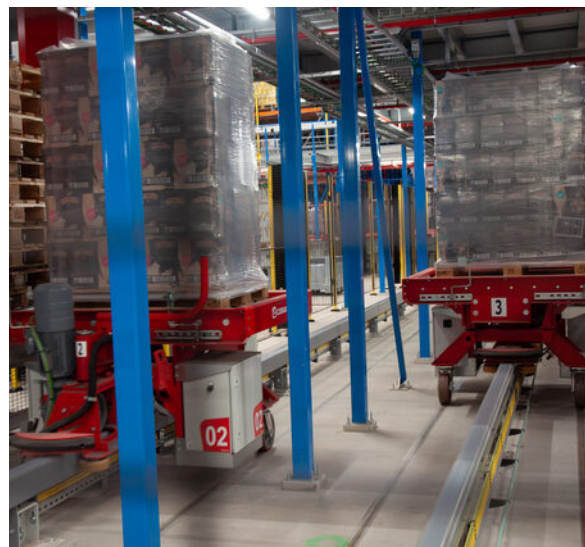

## Optimisation de l'ensemble de votre chaîne d'approvisionnement.

Grâce à l'intégration, la combinaison et l'automatisation de concepts standard, Ceratec optimise l'entrée des marchandises à l'entrepôt, des zones de production et de l'assemblage final à la préparation et l'expédition des commandes.

1. Entrepôt miniloads
2. Miniloads
3. Convoyeurs à boîtes/cartons
4. Solutions fin de ligne: robot d'étiquetage, palettiseur, housseuse, ...
5. Picking station
6. Elévateur palettes
7. Entrepôt de grande hauteur

8. Transstockeurs (AS/RS)
9. Shuttle loop
10. Convoyeurs à palettes
11. Magasin shuttles 2D
12. Dé/chargement automatique remorques (ATL/ATU)

\* Véhicules autonomes