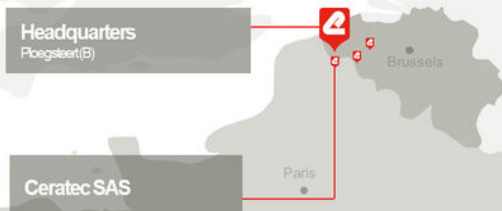

Le groupe Ceratec

Ceratec est une entreprise belge de technologie et d'ingénierie.

Notre passion pour la technologie nous pousse à toujours vouloir donner le meilleur à nos clients et à continuellement nous adapter aux besoins changeants du marché.

Nous proposons des produits et services de qualité supérieure, pensons orienté solutions et faisons tout notre possible pour gagner la confiance de nos clients.

Chez Ceratec vous trouverez des solutions clé en main dans nos 3 domaines de compétences :

handling & intralogistics
a business unit of Ceratec

electrical installations
a business unit of Ceratec

heavy clay solutions
a business unit of Ceratec

100%
entreprise
familiale
depuis 1986

actif dans
27 pays du
monde entier

500
employés

142
Million €
de chiffre
d'affaire

Ceratec

Rue du Touquetstraat 228 · B-7783 Ploegsteert
T. +32 56 56 57 57 · info@ceratec.eu

CERATEC®
IT'S ALL IN OUR POWER.